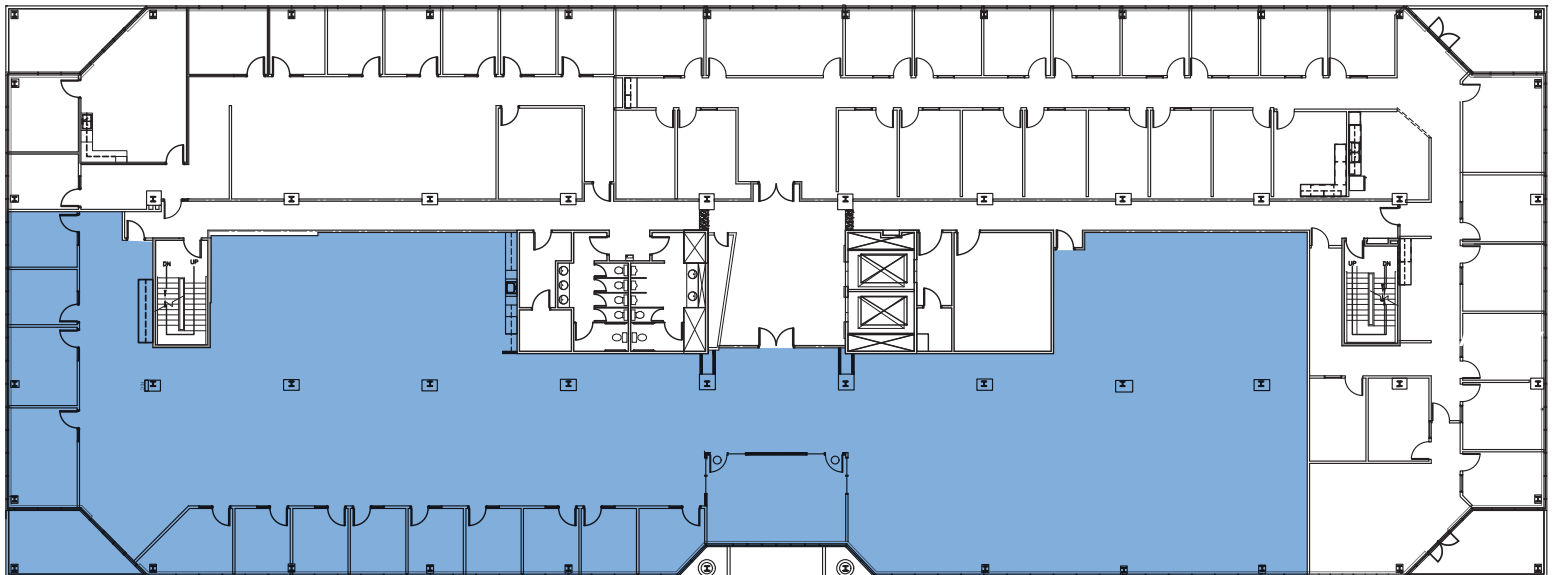

Available Suites

FLOOR 1

SUITE 101 - 3,934 RSF
MOVE-IN READY SPEC SUITE

FLOOR 2

SUITE 200 / 220 - 13,205 RSF
MOVE-IN READY SPEC SUITE

WWW.LINCOLNHARRIS.COM

OFFICE BROKERAGE

Kaler Walker
919-645-6983
kaler.walker@lincolnharris.com