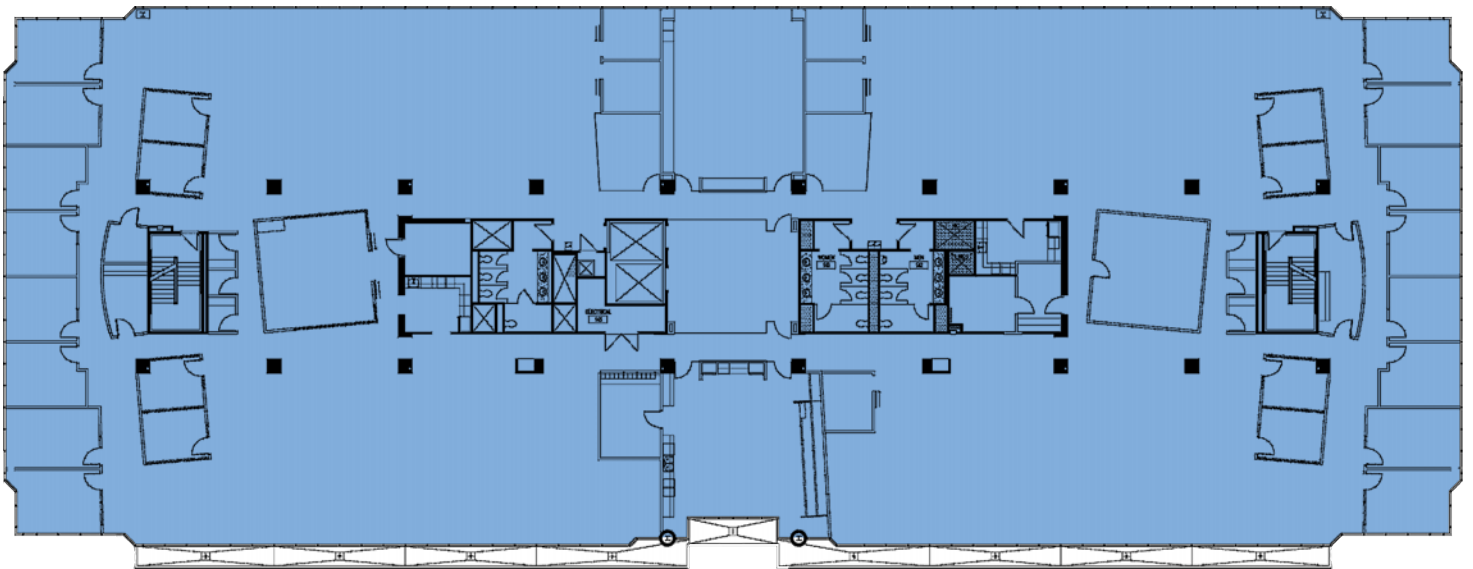

Available Suites

FLOOR 5 - 25,883 RSF

LINCOLN
HARRIS

WWW.LINCOLNHARRIS.COM

OFFICE BROKERAGE

Kaler Walker
919-645-6983
kaler.walker@lincolnharris.com

Amy Watkins
919-645-6966
amy.watkins@lincolnharris.com